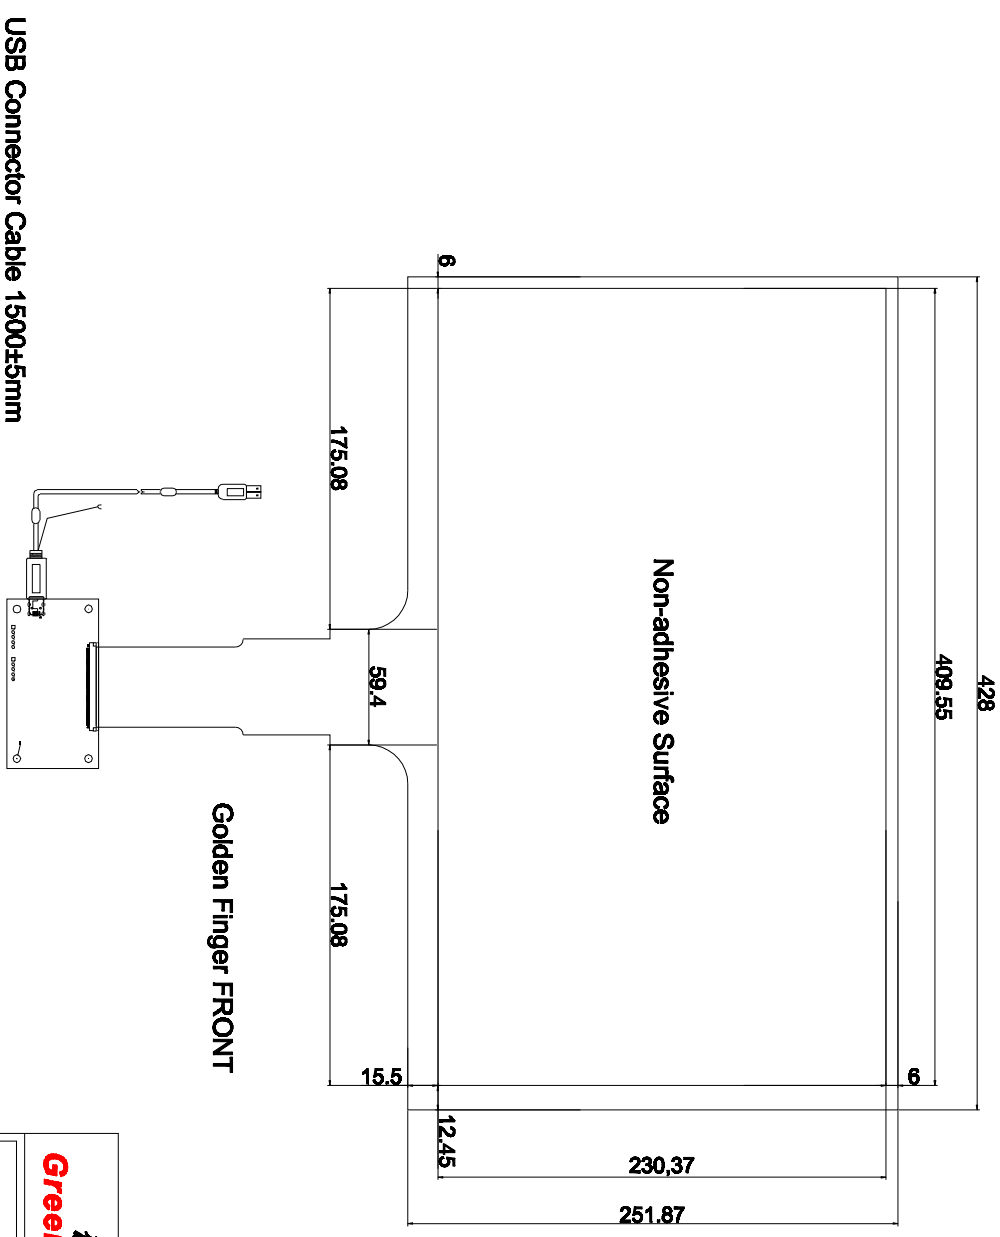

Rev.	Revision Record	Date
1 版	First Sample	

由 Autodesk 教育版产品制作

由 Autodesk 教育版产品制作

Shenzhen GreenTouch Technology Co., Ltd

Model No.:	Size	Ratio
GT-TF-XTM18.5L-1	18.5"	16:10
Structure	Unit	Scale
F+P	mm	1:1
Design	Date	Page
李俊	2019.11.05	1/1
Check	Date	Version
付作中	2019.11.05	A0
Release	Date	
邓耀生	2019.11.05	

1 2 3 4 5 6